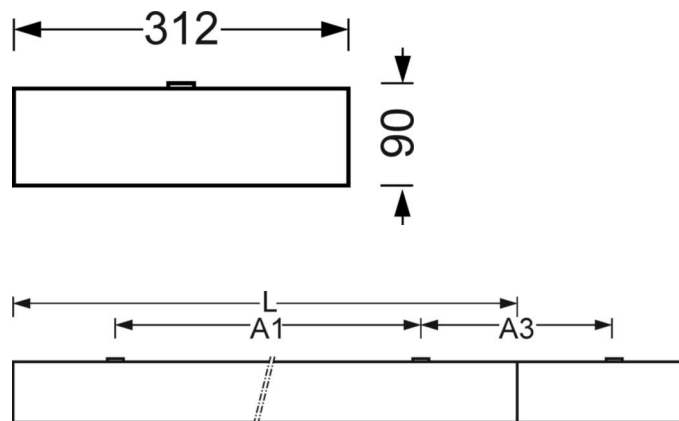

DEEP-LINK

<https://www.regiolux.de/ru/article/68120026600>

Ссылка	LED 9700lm 840
ηLB	100 %
Φ ↓/↑	100 % / 0 %
UGR поп./вдоль	19.5 / 19.8

Механика

цвет корпуса	белый стандартный для электротехники RAL 9016
размеры (LxWxH/DxH)	1548mm x 312mm x 90mm
вес (нетто)	15.22kg
Кабельный ввод KE (X/Y)	0mm/0mm
Вид монтажа	Потолочная одиночная установка, Монтаж потолочных магистралей, установка отдельных светильников на подвесе, маятнково-подвесные световые полосы, Узел крепления маятниковой рейки на цепи
монтажный поворотный угол	макс. 38° поперечная ось /Установка с принадлежностями - уголок, цепочка и поперечная ось/Установка с принадлежностями на шинопроводе, макс. 45°

размеры

L	1548 mm	Длина
B	312 mm	Ширина
H	90 mm	Высота
A1	1300 mm	Расстояние между точками крепежа при одиночной установке
A3	248 mm	Расстояние между точками крепежа между светильниками в световой п
X	0 mm	Расстояние от ввода проводов до середины светильника по оси X (вдо
Y	0 mm	Расстояние от ввода проводов до середины светильника по оси Y (поп