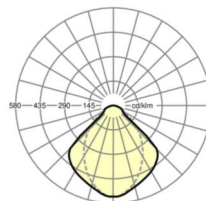

параметры

номер заказа	68120026600
код EAN	4020863281435
номер таможенного тарифа	94051190
Знак прохождения контроля	IP 20, класс защиты I, F, Стойкость к ударам теннисных мячей, Стойкость к ударам мячей, Indoor, CE
Степень ударопрочности IK	IK03
Температура окружения	ta 25°C
Особые свойства	Готовность к IoT «Ready for IoT»
Гарантийный срок	5 лет
Государственные программы поддержки	BEG - государственные субсидии для энергосберегающих зданий (действительна только для Германии)

электротехника

Балласт	Электронный драйвер DALI2 (1 штука)
Мощность системы	76W
сетевое напряжение	230V/50Hz
автоматический предохранитель (пусковой ток)	12 штук/B10, 20 штук/B16, 21 штук/C10, 34 штук/C16
класс энергосбережения/Источник света	B

Оптика

Оснастка	LED, цветопередача/оттенок света CRI ≥ 80 / 4000K
Допуск для координаты цветности (MacAdam)	3SDCM
Фотобиологическая безопасность (светильник)	RG1
Номинальный световой поток	9719lm
Срок службы LED	50000h L80/B10 (Tq 25°C)
светоотдача светильников	128lm/W
Угол излучения	95°
UGR поп./вдоль	19.5 / 19.8

DEEP-LINK

<https://www.regiolux.de/ru/article/68120026600>